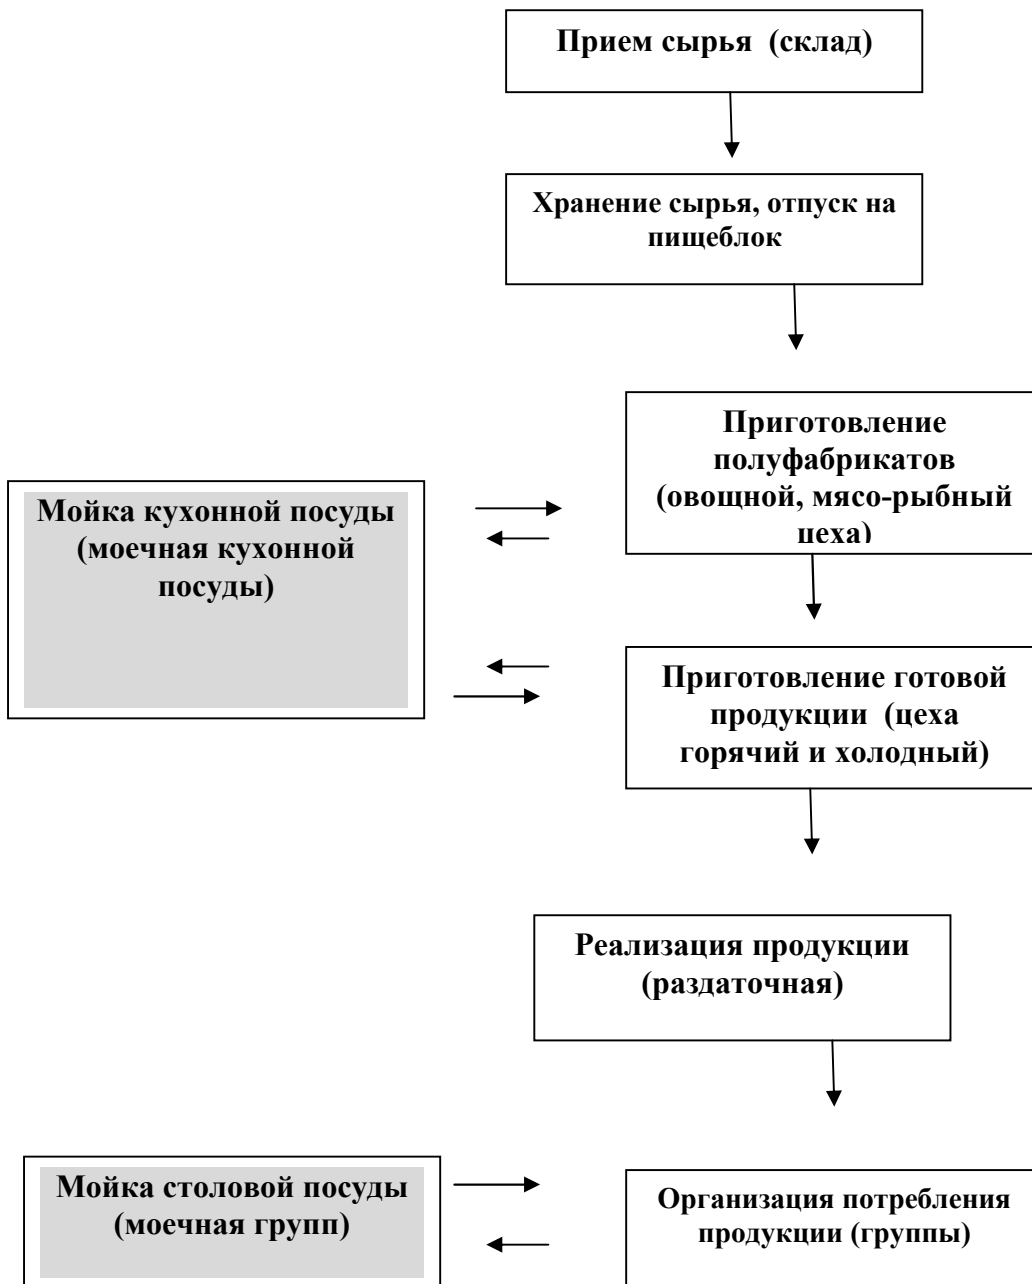

**06-2021**  
**Экземпляр № 1**

Утверждаю:  
Заведующий МБДОУ «Беллыкский детский сад»  
\_\_\_\_\_ О.А.Углева  
Приказ № 01-14-12 от 11.01.2021 г.

**БЛОК-СХЕМЫ**  
**технологического процесса**

**ДП – 06-2021**

Разработано Рабочей группой  
Принят и введен в действие приказом № 01-14-12 от 11.01.2021 г.  
Введен впервые

**Блок-схема  
технологического процесса питания в ДОУ**

## Блок-схема технологического процесса приготовления первых блюд

## Блок-схема технологического процесса приготовления вторых блюд

**Блок-схема  
технологического процесса приготовления кондитерских изделий**

**Блок-схема  
технологического процесса приготовления напитков**